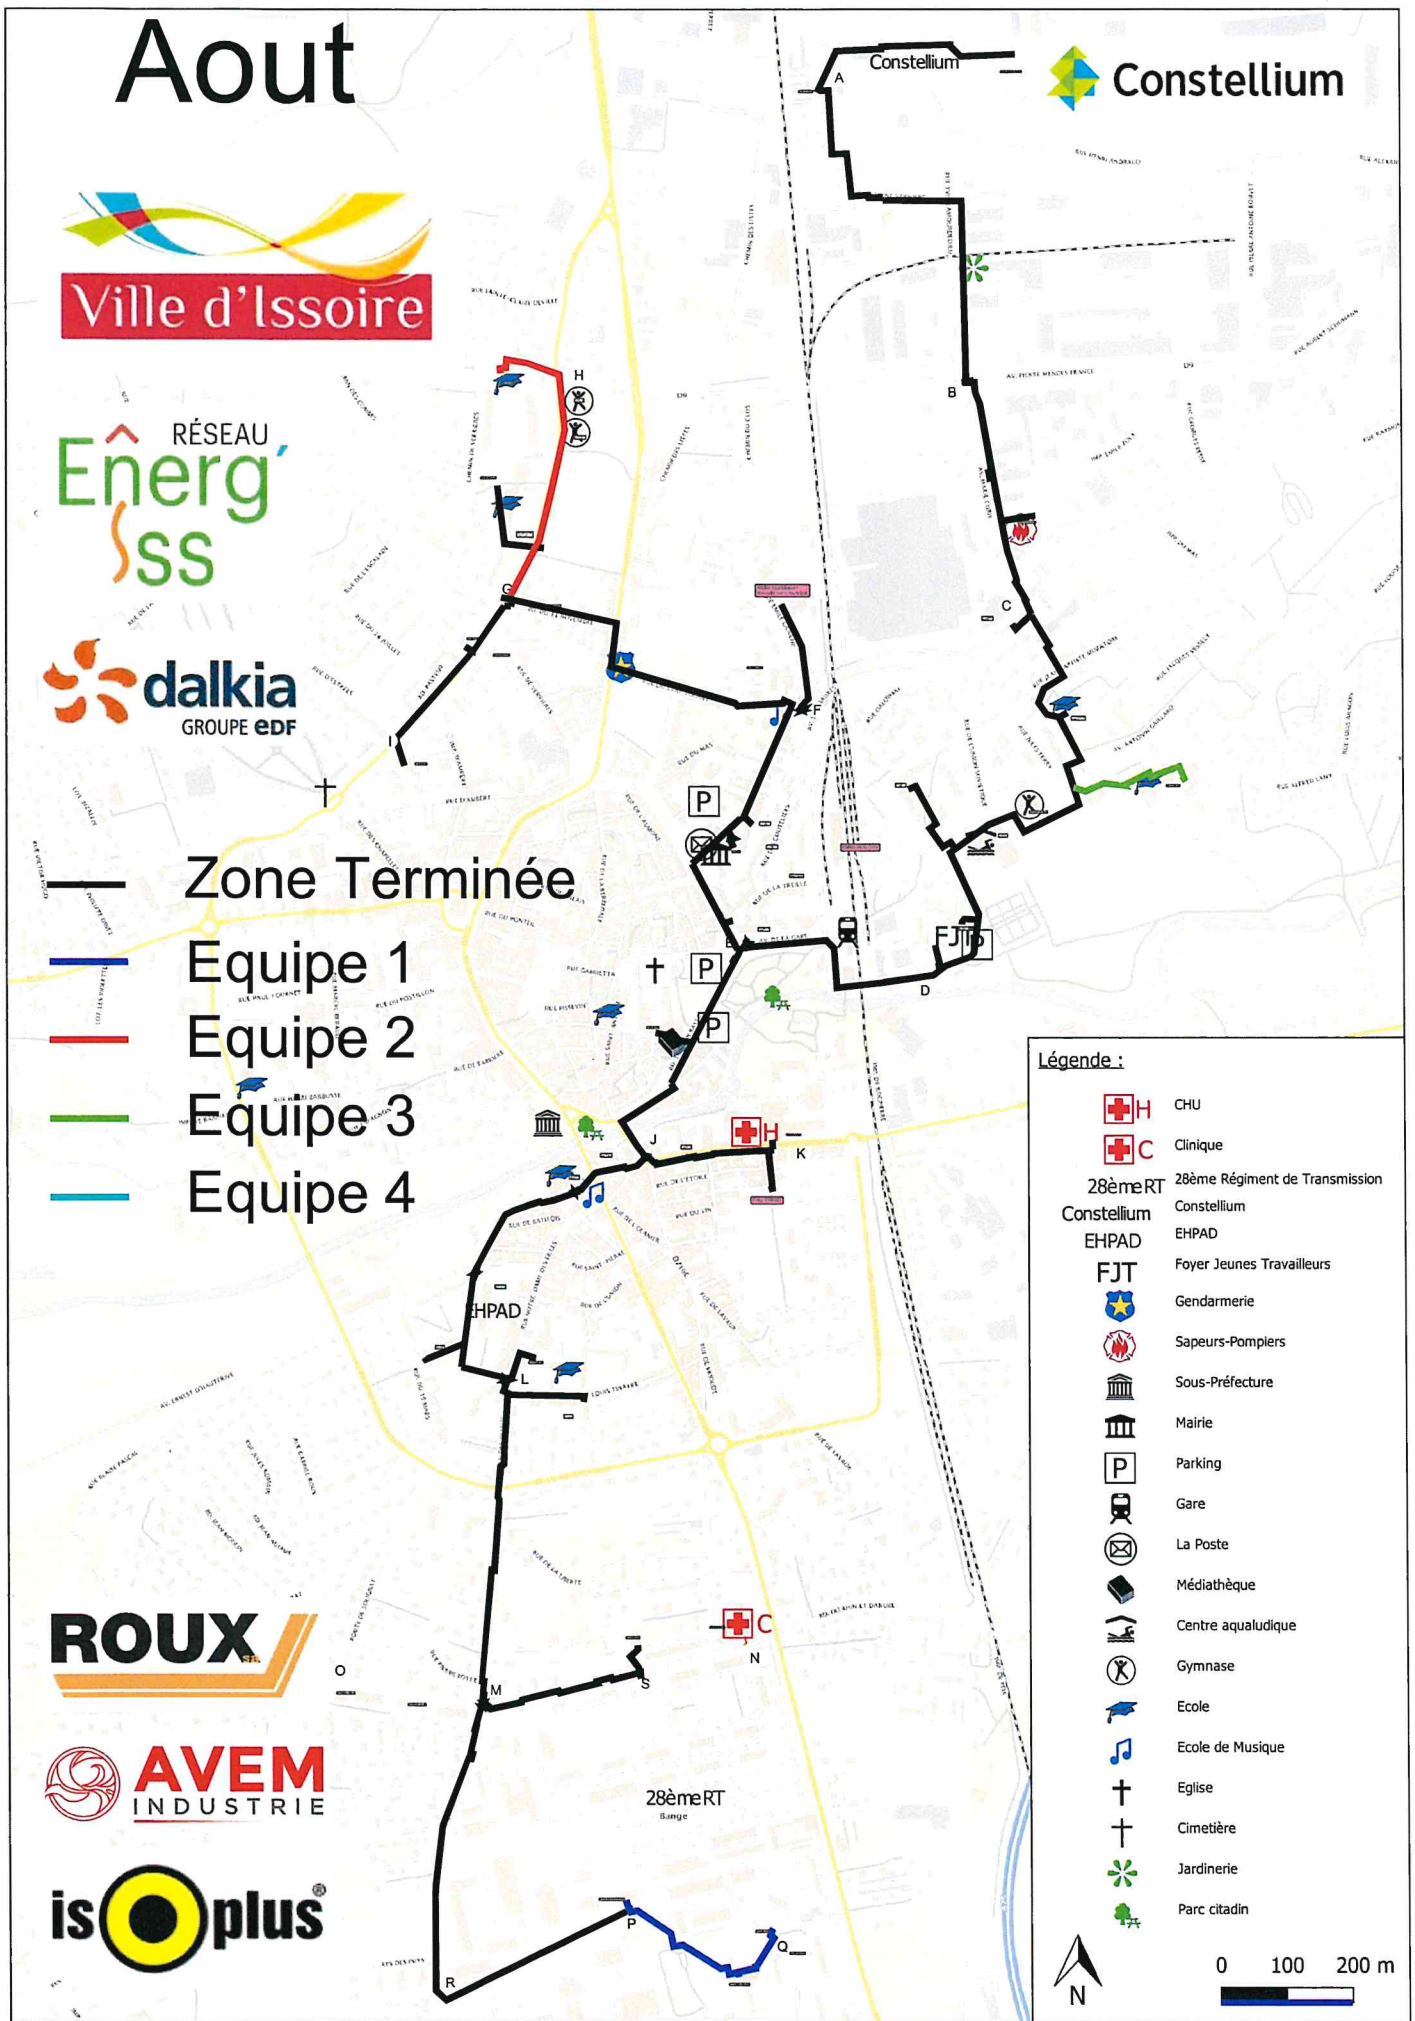

# Aout

Zone Terminée

- Equipement
- Equipement
- Equipement
- Equipement
- Equipement

Equipe 1  
Equipe 2  
Equipe 3  
Equipe 4

Légende :

- CHU
- Clinique
- 28ème RT
- Constellium
- EHPAD
- FJT
- Gendarmerie
- Sapeurs-Pompiers
- Sous-Préfecture
- Mairie
- Parking
- Gare
- La Poste
- Médiathèque
- Centre aquatique
- Gymnase
- Ecole
- Ecole de Musique
- Eglise
- Cimetière
- Jardinerie
- Parc citadin