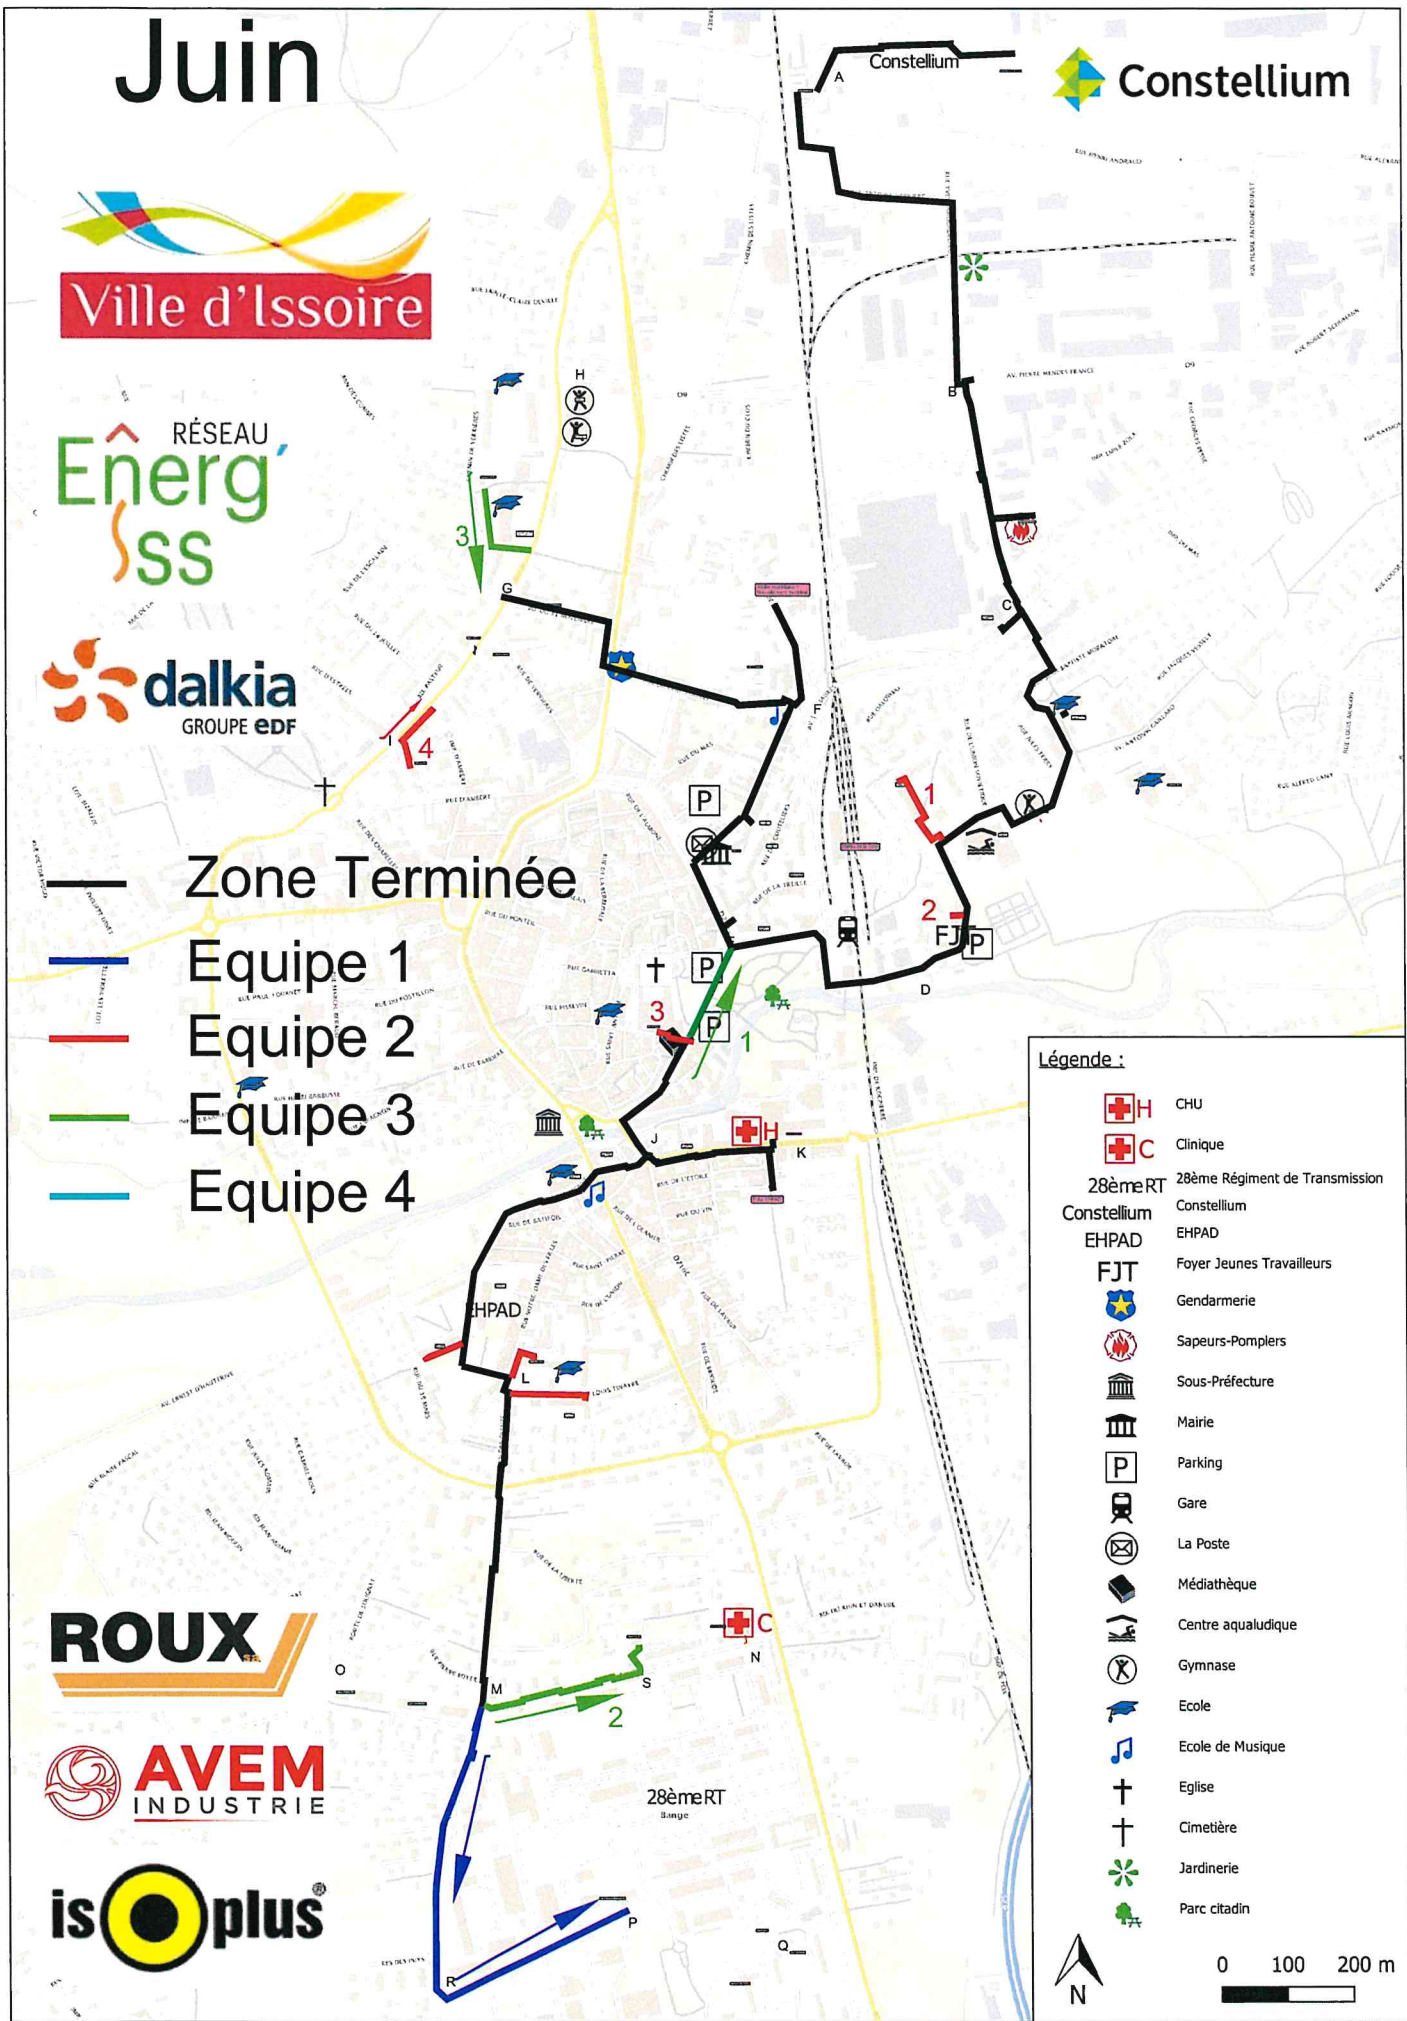

Juin

Zone Terminée

-  Equipe 1
-  Equipe 2
-  Equipe 3
-  Equipe 4

Légende :

-  CHU
-  Clinique
-  28ème RT
-  Constellium
-  EHPAD
-  FJT
-  Gendarmerie
-  Sapeurs-Pompiers
-  Sous-Préfecture
-  Mairie
-  Parking
-  Gare
-  La Poste
-  Médiathèque
-  Centre aquatique
-  Gymnase
-  Ecole
-  Ecole de Musique
-  Eglise
-  Cimetière
-  Jardinerie
-  Parc citadin

0 100 200 m