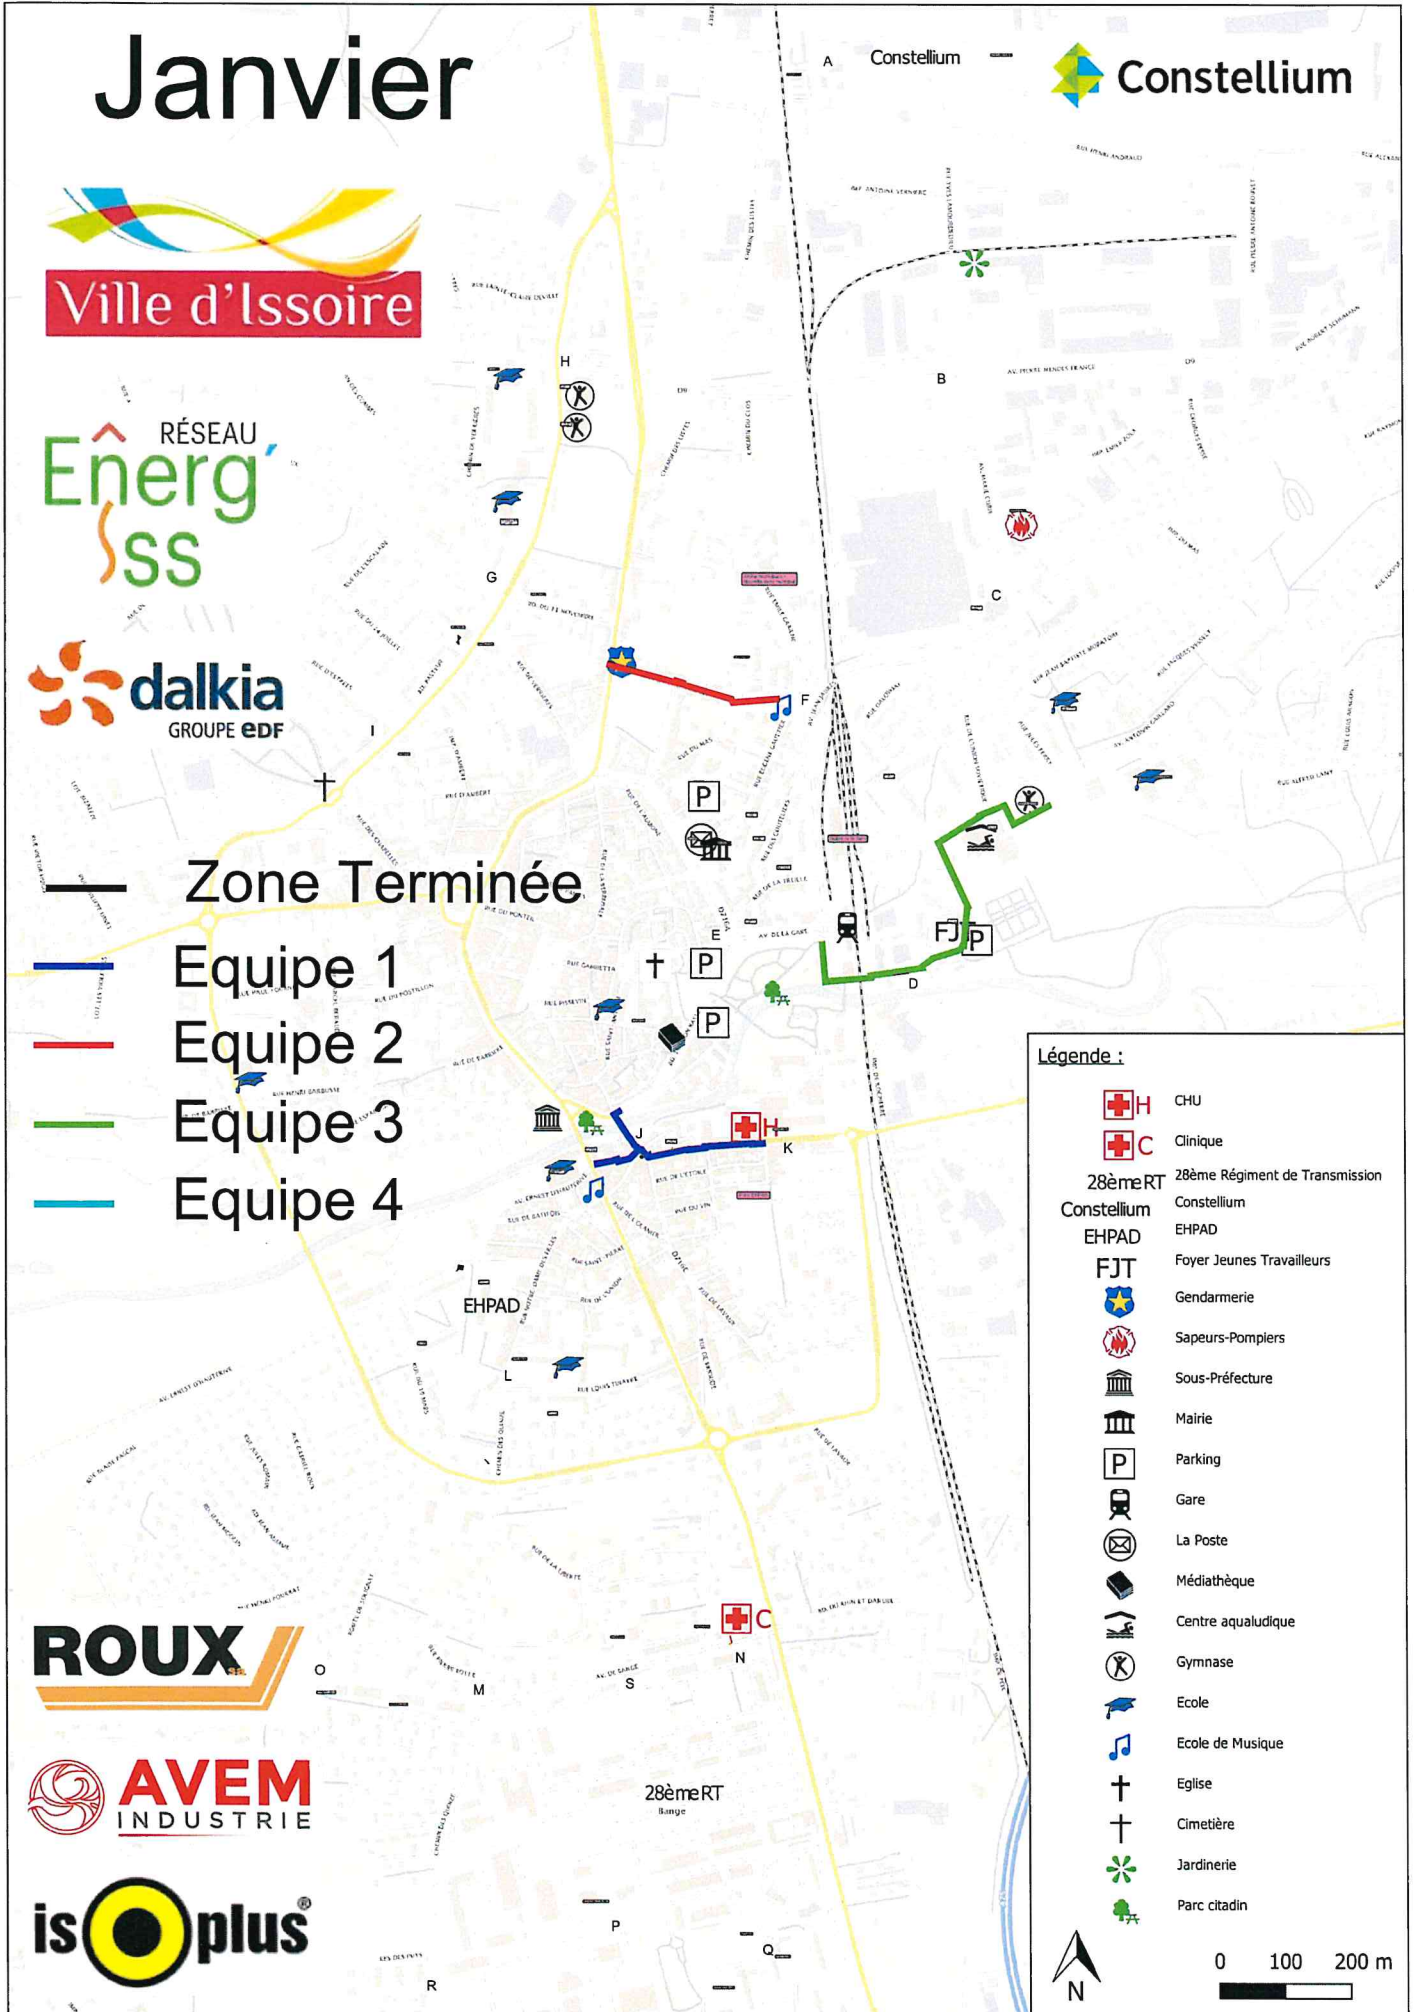

Janvier

Zone Terminée

Equipe 1

Equipe 2

Equipe 3

Equipe 4

A Constellium  Constellium

Légende :

-  CHU
-  Clinique
-  28ème RT
-  Constellium
-  EHPAD
-  FJT
-  Gendarmerie
-  Sapeurs-Pompiers
-  Sous-Préfecture
-  Mairie
-  Parking
-  Gare
-  La Poste
-  Médiathèque
-  Centre aquatique
-  Gymnase
-  Ecole
-  Ecole de Musique
-  Eglise
-  Cimetière
-  Jardinerie
-  Parc citadin

0 100 200 m