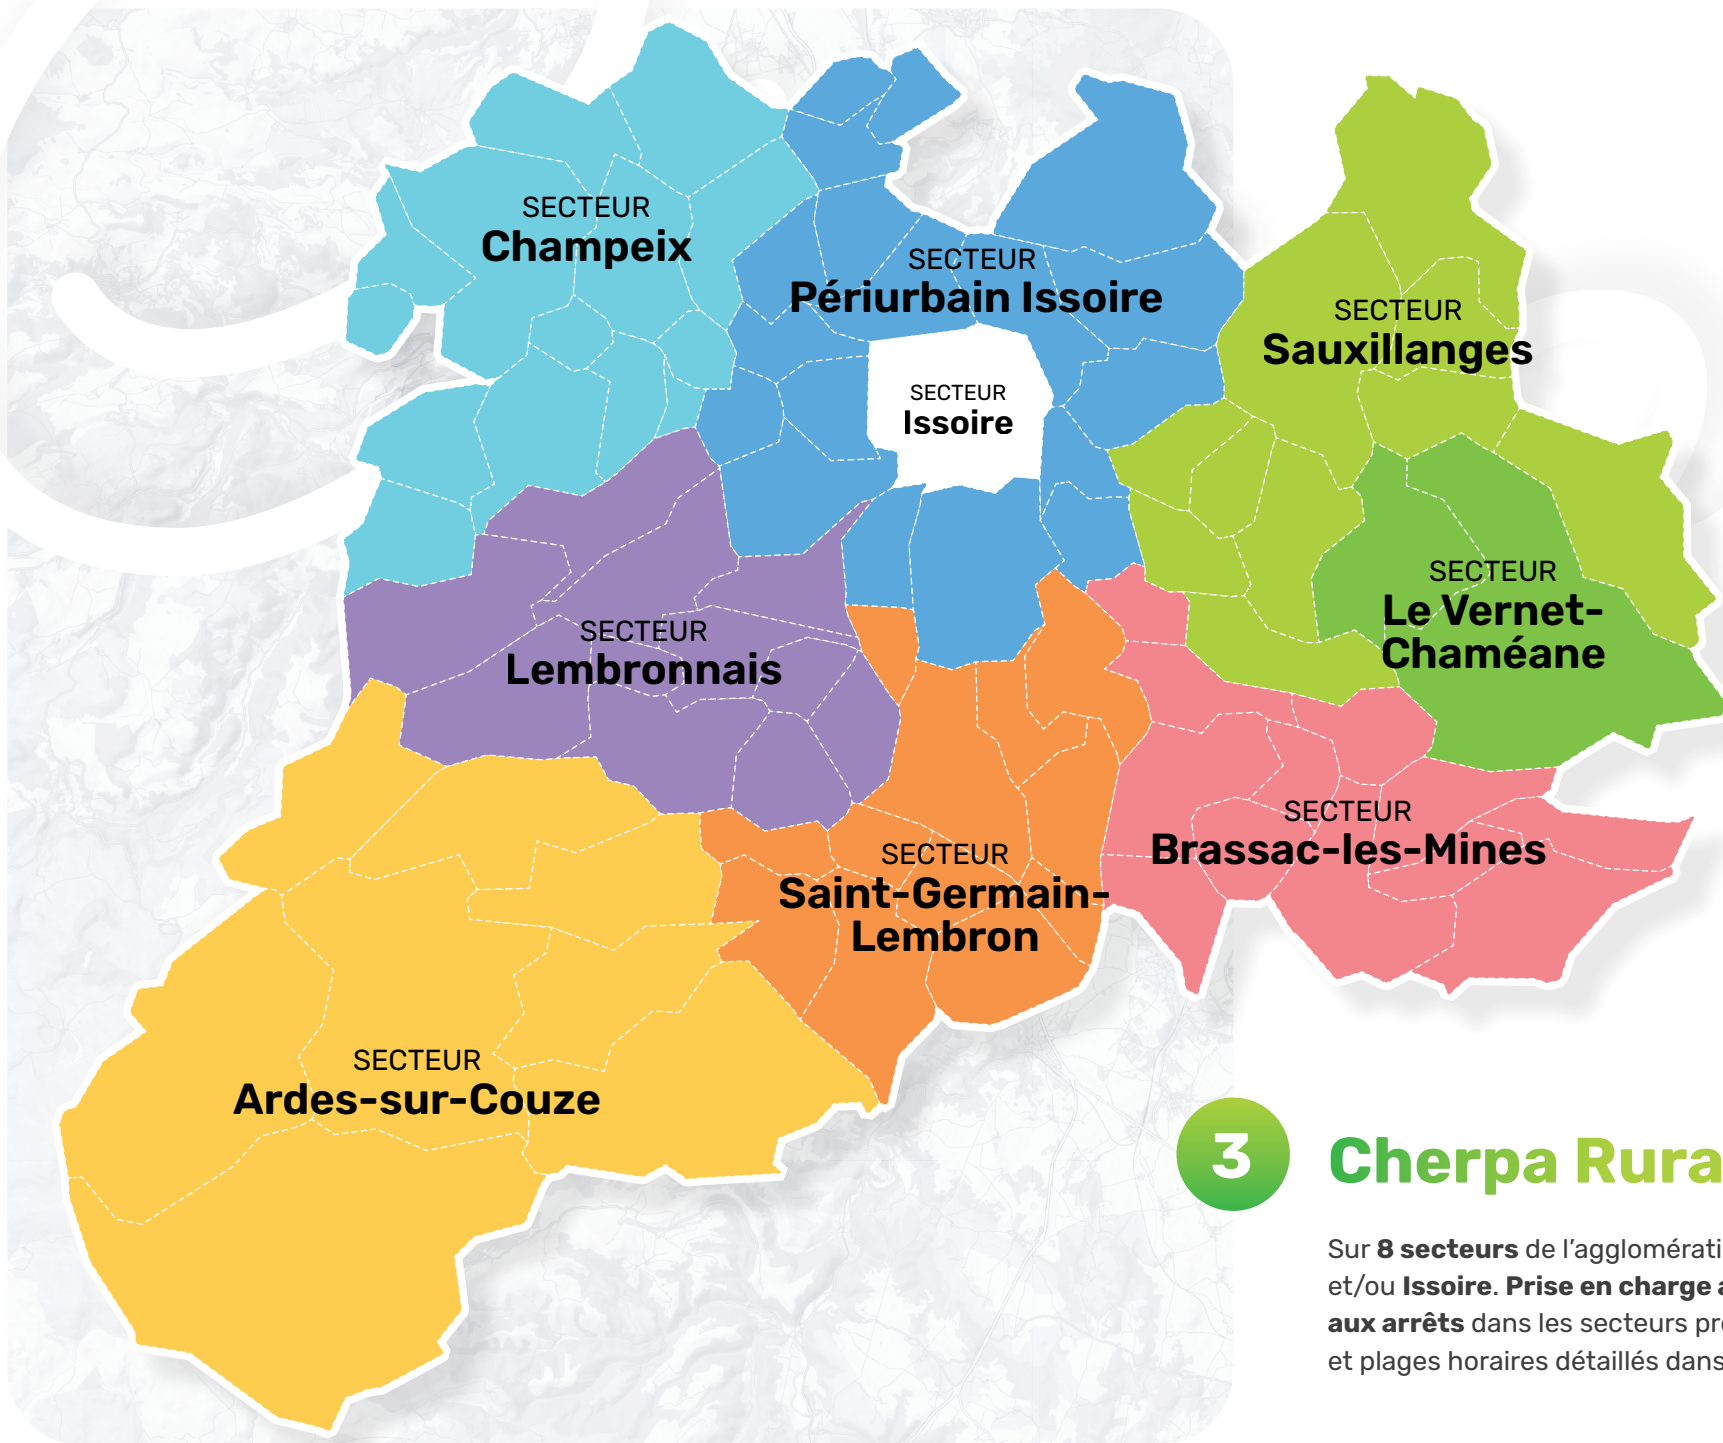

3

Cherpa Rural À LA DEMANDE

Sur **8 secteurs** de l'agglomération vers le **bourg local** et/ou **Issoire**. **Prise en charge au domicile et dépose aux arrêts** dans les secteurs prédéfinis, sur les jours et plages horaires détaillés dans les pages suivantes.