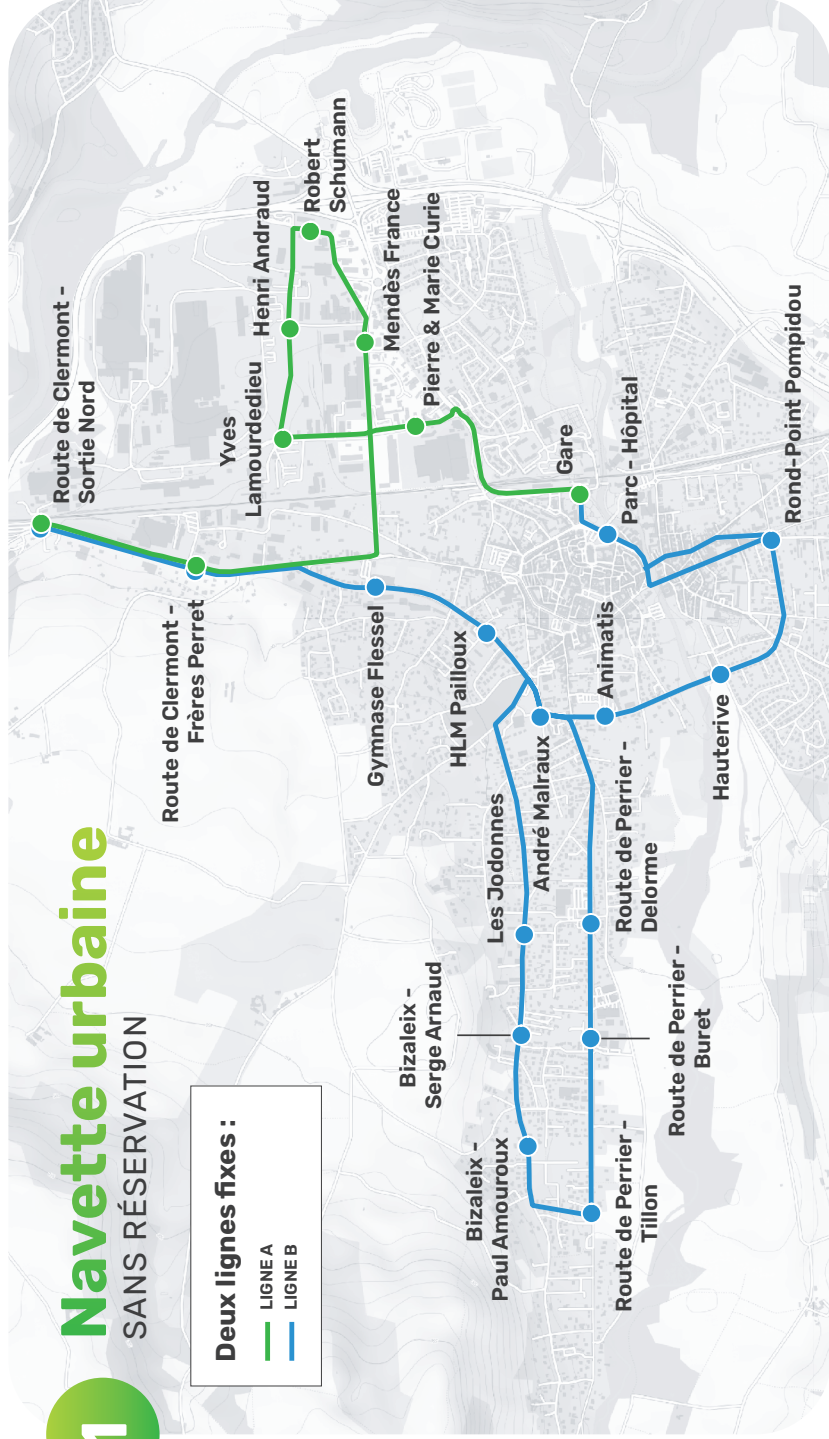

LIGNE A (MATIN)				
Gare SNCF	7:40	7:57	8:23	8:55
Pierre & Marie Curie	7:43	8:00	8:26	8:58
Yves Lamourdedieu	7:45	8:03	8:29	9:01
Henri Andraud	7:47	8:05	8:31	9:03
Robert Schumann	7:49	8:07	8:33	9:05
Mendès France	7:51	8:09	8:35	9:06
Route de Clermont - Frères Perret	7:56	8:15	8:41	9:10
Route de Clermont - Sortie Nord	7:59	8:18	8:44	9:13

LIGNE A (SOIR)				
Route de Clermont - Sortie Nord	16:51	17:02	17:23	17:49
Route de Clermont - Frères Perret	16:52	17:03	17:24	17:50
Yves Lamourdedieu	16:57	17:10	17:30	17:54
Henri Andraud	16:58	17:11	17:31	17:55
Robert Schumann	17:00	17:13	17:33	17:57
Mendès France	17:02	17:15	17:35	17:59
Pierre & Marie Curie	17:04	17:17	17:37	18:01
Gare SNCF	17:07	17:20	17:40	18:04

1

Navette urbaine

SANS RÉSERVATION

Deux lignes fixes :
— LIGNE A
— LIGNE B

LIGNE B (MATIN)				
Route de Clermont - Sortie Nord	6:38	7:05	7:43	8:20
Route de Clermont - Frères Perret	6:39	7:06	7:45	8:21
Gymnase Flessel	6:40	7:07	7:46	8:22
HLM Pailloux	6:42	7:09	7:48	8:24
Route de Perrier - Delorme	6:46	7:13	7:52	8:28
Route de Perrier - Buret	6:47	7:14	7:53	8:29
Route de Perrier - Tillon	6:49	7:16	7:55	8:31
Bizaleix - Paul Amouroux	6:50	7:17	7:56	8:32
Bizaleix - Serge Arnaud	6:51	7:18	7:57	8:33
Les Jodottes	6:53	7:20	7:59	8:35
André Malraux	6:58	7:25	8:04	8:41
Hauterive	7:00	7:27	8:07	8:47
Rond-Point Pompidou	7:04	7:31	8:12	8:48
Parc - Hôpital	7:07	7:33	8:14	8:50
Gare SNCF	7:07	7:34	8:15	8:51

LIGNE B (SOIR)				
Gare SNCF	17:38	17:55	18:20	
Parc - Hôpital	17:39	17:56	18:21	
Rond-Point Pompidou	17:41	17:58	18:23	
Hauterive	17:44	18:00	18:25	
Animatis	17:48	18:03	18:28	
Route de Perrier - Delorme	17:50	18:05	18:30	
Route de Perrier - Buret	17:51	18:06	18:31	
Route de Perrier - Tillon	17:52	18:07	18:32	
Bizaleix - Paul Amouroux	17:54	18:09	18:34	
Bizaleix - Serge Arnaud	17:55	18:10	18:35	
Les Jodottes	17:57	18:12	18:37	
HLM Pailloux	18:01	18:16	18:41	
Gymnase Flessel	18:03	18:18	18:43	
Route de Clermont - Frères Perret	18:05	18:20	18:45	
Route de Clermont - Sortie Nord	18:06	18:21	18:46