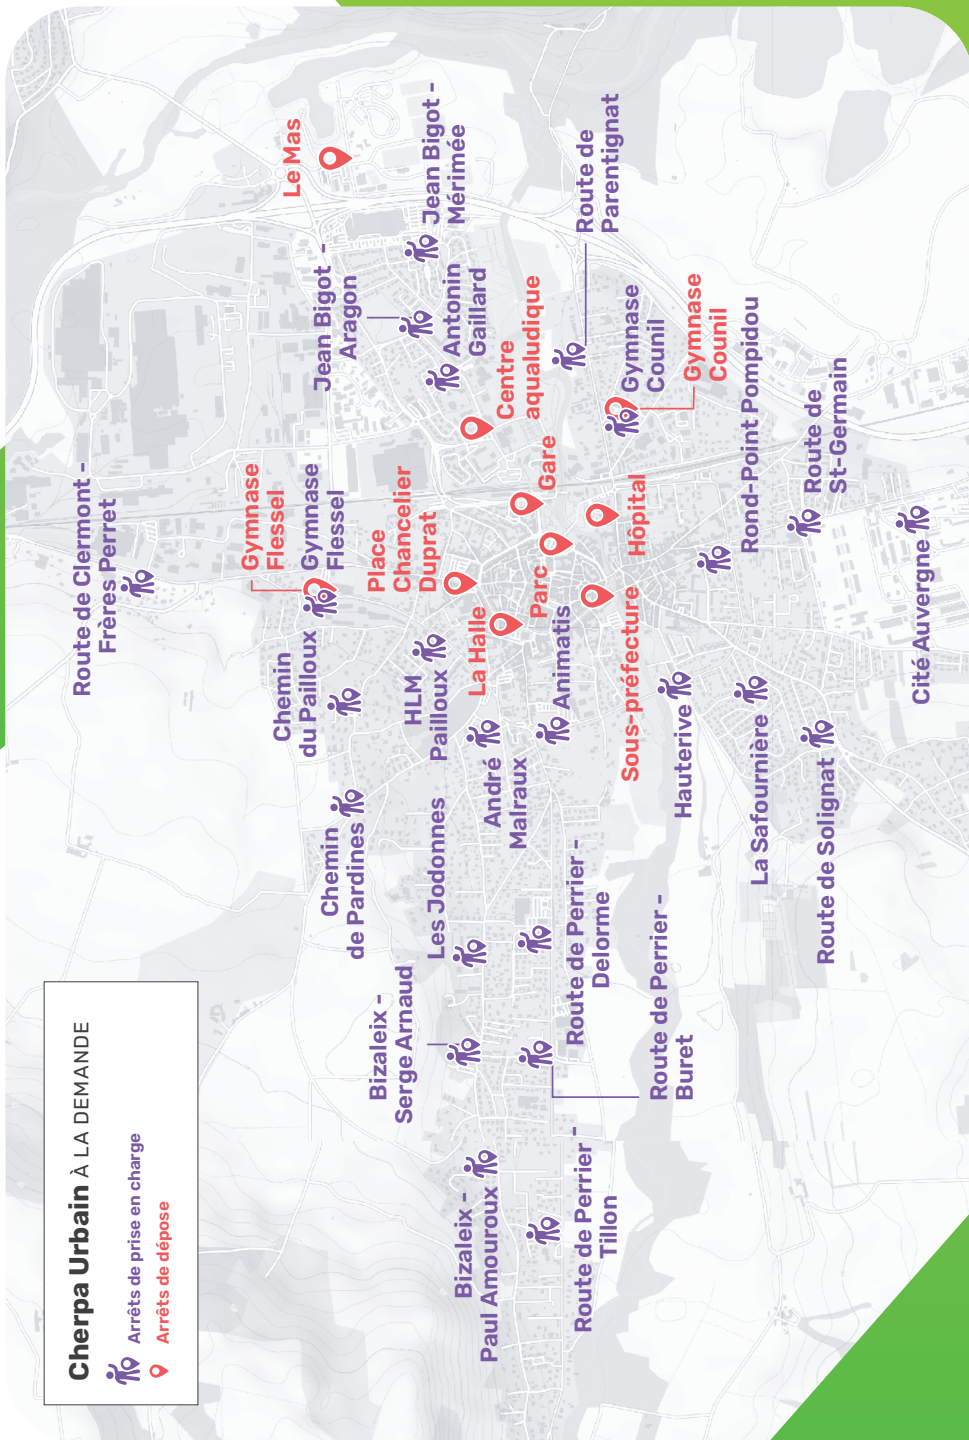

Cherpa Urbain À LA DEMANDE